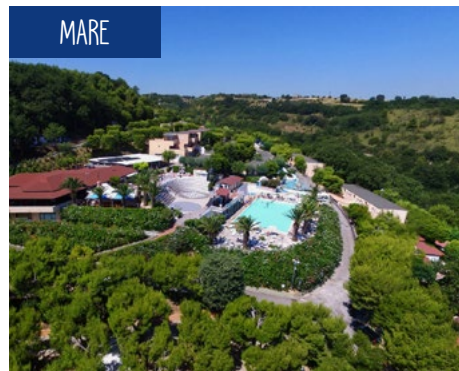

MARE

Villaggio Mirage ★★★★★

Altidona (FM), Marche

A PARTIRE DA

~~185 €~~
166 €

SCONTO DEL 10%
per chi prenota
entro il **31/05/2023**

7 notti affitto + servizio spiaggia + utilizzo della piscina scoperta + animazione

Soggiorni dal **03/06/23** al **09/09/23**